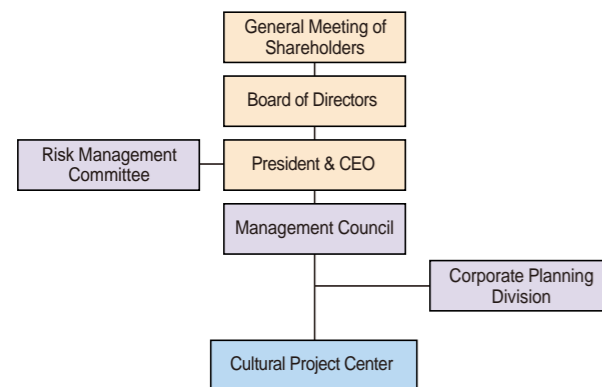

Company Profile

Company Name	NHK Promotions Inc.
President & CEO	ARIYOSHI Nobuto
Head Office	5-5 Kamiyama-cho Shibuya-ku, Tokyo, 150-0047, Japan
Telephone Number	+81-3-5790-6420
URL	https://www.nhk-p.co.jp
Establishment	October 1, 1977
Capital	One hundred million JPY

History

NHK Promotions Inc. was established on Oct.1,1977 as NHK Promote Service Inc. with capitalization from NHK affiliates, including NHK Service Center.

In 1989, in accordance with the reorganization of NHK's affiliates, the company was renamed as NHK Promotions Inc. and became an NHK subsidiary company primarily for the handling of cultural projects and events.

We receive event-related orders from central government ministries and agencies, local governments, non-profit foundations and private enterprises. In addition, the company also handles orders from NHK itself, such as for events and exhibitions related to NHK's TV programs.

Organization

2023 Events

- Special Exhibition: Tōfuku-ji [Tokyo National Museum]
- Special Exhibition: THE DINOSAUR EXPO 2023 [National Museum of Nature and Science]
- Henri Matisse: The Path to Color [Tokyo Metropolitan Art Museum]
- NHK Taiga Drama Special Exhibition: Dōsuru Ieyasu (What will you do, Ieyasu?) [Mitsui Memorial Museum]
- Special Exhibition: Ancient Mexico: Maya, Aztec, and Teotihuacan [Tokyo National Museum]
- Gaudi and the Sagrada Família [The National Museum of Modern Art, Tokyo]
- Special Exhibition: The Ocean — The Origin of Life [National Museum of Nature and Science]
- Rome, the Eternal City [Tokyo Metropolitan Art Museum]
- Special Exhibition: Yamato-e: Traditions of Beauty from the Imperial Court [Tokyo National Museum]
- The Making of Munakata Shiko: Celebrating the 120th Anniversary of the Artist's Birth [The National Museum of Modern Art, Tokyo]

※Exhibition dates are subject to change.

The Many Projects Handled Include

[Art and Other Exhibitions]

- 2022
  Special Exhibition POMPEII
  Special Exhibition Commemorating the 50th Anniversary of Okinawa's Reversion to Japan
  THE GREATS: Masterpieces from the National Galleries of Scotland
  In Dialogue with Nature From Friedrich, Monet and Van Gogh to Richter
  Kaburaki Kiyokata: A Retrospective
  Okamoto Taro: A Retrospective
  150th Anniversary Special Exhibiton Tokyo National Museum: Its History and National Treasures
  Pablo Picasso Drawing Inspiration From The Collection of The Israel Museum, Jerusalem
  Hyakkiyako Exhibition of Mizuki Shigeru

- 2021
  Watanabe Seitei-Brilliant Birds, Captivating Flowers
  National Treasure: FROLICKING ANIMALS
  Isamu Noguchi: Ways of Discovery
  The 1400th Memorial for Prince Shōtoku Hōryūji
  Prince Shōtoku and Treasures of Early Buddhist Faith in Japan
  Special Exhibition "PLANTS: Mainstays of The Planet"
  100 Years of Mingei: The Folk Crafts Movement
  Special Exhibition: SuperHuman "This is my body"

- 2020
  NHK taiga drama series Special exhibition "Awaiting Kirin"
  George Rouault and Japan
  Modernity and Elegance Art Deco Glass from The Kitazawa Museum of Art Collection
  Taro Okamoto: The Road to the Tower of the Sun
  Finnish Design for Everyday Life
  Naoto OGURA
  Art As It Is: Expressions from the Obscure
  Special exhibition "Disaster and Future"

[Concerts / Theater]

- NHK Music Festival
- NHK New Year Opera Concert
- NHK Ballet Festival
- Regional Traditional Arts Festival
- NTT EAST NHK Symphony Orchestra Concert
- Chamber Music Concert by Orchestra Members of NHK Symphony Orchestra

[Events for Children and Families]

- With Mother Family Concert
- Everyone Come to Wan Wan Wonderland!

[Other Events]

- Super Experience NHK Festival
- Farmers & Kids Festa
- Drama "THE 13 LORDS OF THE SHOGUN" Fan Meetings
- Hometown food Japanese Food
- The Food Forum
- Exhibition of the selected preservation techniques for cultural properties

[Visual Contents]