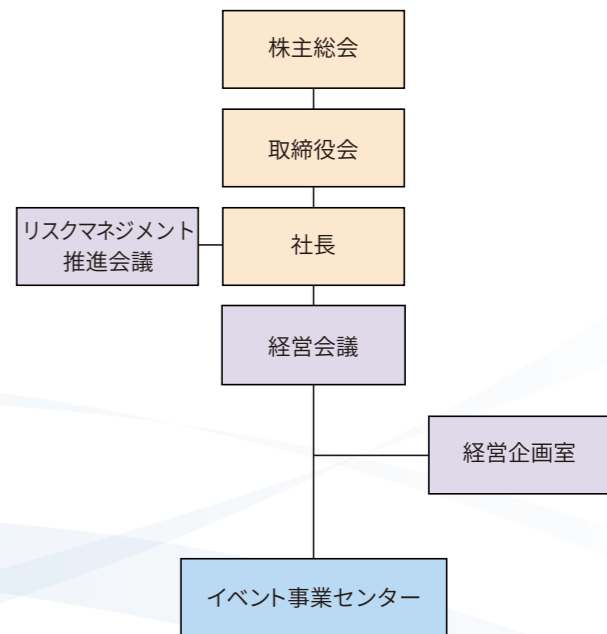

[映像・コンテンツ事業]

京都市京セラ美術館「京都賞」展示 コンテンツ供給（2019ー2020）／阪神・淡路大震災記念 人と防災未来センター3D映像コンテンツ供給「大津波〜THE 3.11 未来への記憶〜（2015）／日本赤十字社青少年赤十字防災教育プログラム及び教材制作（2014）／多摩六都科学館プラネタリウム映像ソフト制作（2012）／全国暴力追放運動推進センター行政対象暴力対策啓発ビデオ「鉄の砦」制作（2012）／東京消防庁紹介用DVD「PRIDE」制作（2009）／中越地震記録映像制作（2008）／国立科学博物館新館展示映像制作（2004）ほか
ボストン美術館所蔵浮世絵の超高精細映像のデータ提供（2008〜）

会社概要

名称	株式会社NHKプロモーション	株主	(株)NHKメディアホールディングス
代表者	代表取締役社長 有吉 伸人	主要取引先	日本放送協会 中央省庁 各自治体 各公益法人 各美術館 各博物館 百貨店各社 広告代理店各社 各民間企業 海外美術館・博物館
所在地	〒150-0047 東京都渋谷区神山町5番5号		
電話番号	03(5790)6420		
ホームページ	https://www.nhk-p.co.jp		
設立年月日	1977年10月1日		
資本金	1億円（授權資本金4億円）		
事業資格	一級建築士事務所 [東京都知事登録 第57222号] 特定建設業 [東京都知事許可（特-2）第124624号]		
従業員数	54名（2024年3月31日現在）		
売上高	126億円（2023年度）		

■役員

取締役	監査役
代表取締役社長 有吉 伸人	監査役(非常勤) 井上 東 （井上東公認会計士事務所代表）
常務取締役 塚口 功	
取締役 佐倉 一徳	経営企画室長 経営企画室管理部長事務取扱

■沿革

『株式会社NHKプロモーション』は、1977年10月1日に『株式会社NHKプロモートサービス』として、(財)NHKサービスセンターをはじめNHK各関連団体等の出資を得て設立されました。

1989年度には、NHK関連団体の再編成に伴い、NHKグループの文化事業・イベントを中核事業とするNHKの子会社として改組し、社名も『株式会社NHKプロモーション』に改めました。

実施業務は、中央省庁、地方自治体、公益法人や民間企業からのイベント受注に加え、放送番組と連動したイベントや美術展などNHKの受託業務にも業務範囲を拡大し、今日に至っております。

1977年	10月	株式会社NHKプロモートサービス設立 事業所：東京都渋谷区宇田川町41番1号第一共同ビル
1981年	3月	事業所：東京都渋谷区宇田川町7番13号第二共同ビルに移転
1981年	3月	関連会社株式会社NPSテアトル設立
1989年	4月	社名変更：株式会社NHKプロモーション
1999年	4月	事業所：現在地に移転
2000年	10月	関連会社株式会社NPSテアトルを吸収合併

■組織

2024年度の主なイベント予定

特別展「中尊寺金色堂」――東京国立博物館（1～4月）
「村上隆 ものけ京都」展――京都市京セラ美術館（2～9月）
「北欧の神祕ーノルウェー・スウェーデン・フィンランドの絵画」――SOMPO美術館ほか（3～2025年3月）
特別展「法然と極楽浄土」――東京国立博物館ほか（4～2025年12月）
「サルバドール・ダリー天才の秘密ー」――諸橋近代美術館ほか（4～2025年6月）
「どうぶつ百景」――東京ステーションギャラリーほか（4～2025年9月）
「ギョギョッとサカナ★スター展」――ATCギャラリーほか（7～2025年1月）
特別展「守護寺ー空海と真言密教のはじまり」――東京国立博物館（7～9月）
田中一村展――東京都美術館（9～12月）
「ハニワと土偶の近代」――東京国立近代美術館（10～12月）
特別展「はにわ」――東京国立博物館ほか（10～2025年5月）

NHK音楽祭2024――NHKホール（10月・11月）
NHKバレエの饗宴2025――NHKホール（2025年2月）

※会期・会場は変更となる場合があります。