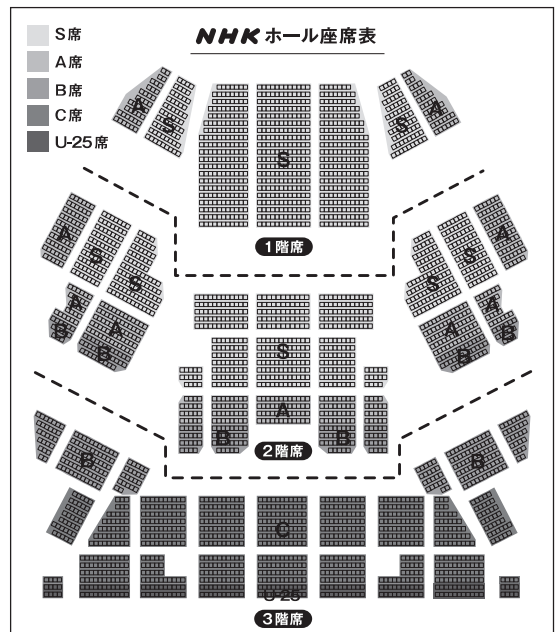

2023年10月7日(土) 10:00 発売開始

※売切れの場合はご容赦ください。

チケットご購入前に必ず「NHKバレエの饗宴」公式ホームページで公演の最新情報をご確認ください。

チケットぴあ

Pコード 521-059

<https://pia.jp/t/> インターネット受付

セブン-イレブン 店頭販売

※PC、スマートフォンは座席選択可

お問い合わせ ※電話でのチケット販売は行っていません。

03-5790-6438

※NHKプロモーション内
※月曜日~金曜日 11:00~17:00(祝日を除く)

NHKイベント・インフォメーション <http://nhk.jp/event>

NHKプロモーション ホームページ <https://www.nhk-p.co.jp/ballet/>

放送予定: 「クラシック音楽館」[日曜] 21:00~(放送日未定) <Eテレ>
「8K NHKバレエの饗宴2024(仮)」(放送日未定) <BS8K>

※放送日時は決まり次第「NHKバレエの饗宴」公式ホームページなどでお知らせします。

NHKホールへのアクセス

- 山手線原宿駅から徒歩10分 ●渋谷駅から徒歩15分
- 駐車場はありません。渋谷区役所前公共地下駐車場をご利用ください。

※ほか1演目を上演予定